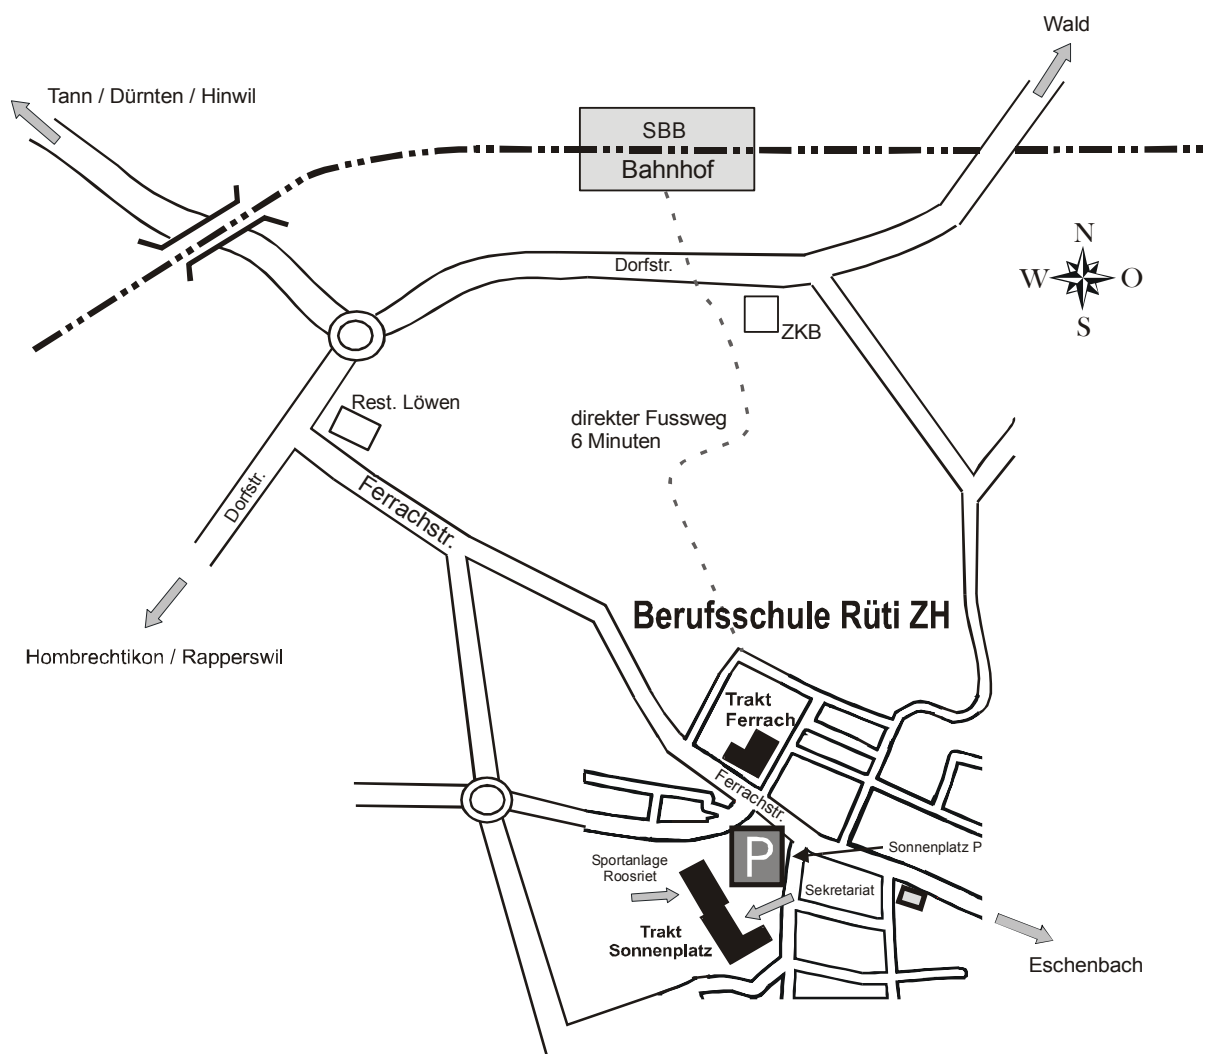

Lageplan

Eingabe GPS: Rüti ZH, Ferrachstrasse 43

Internet: <http://map.search.ch/rueti/ferrachstr.43>